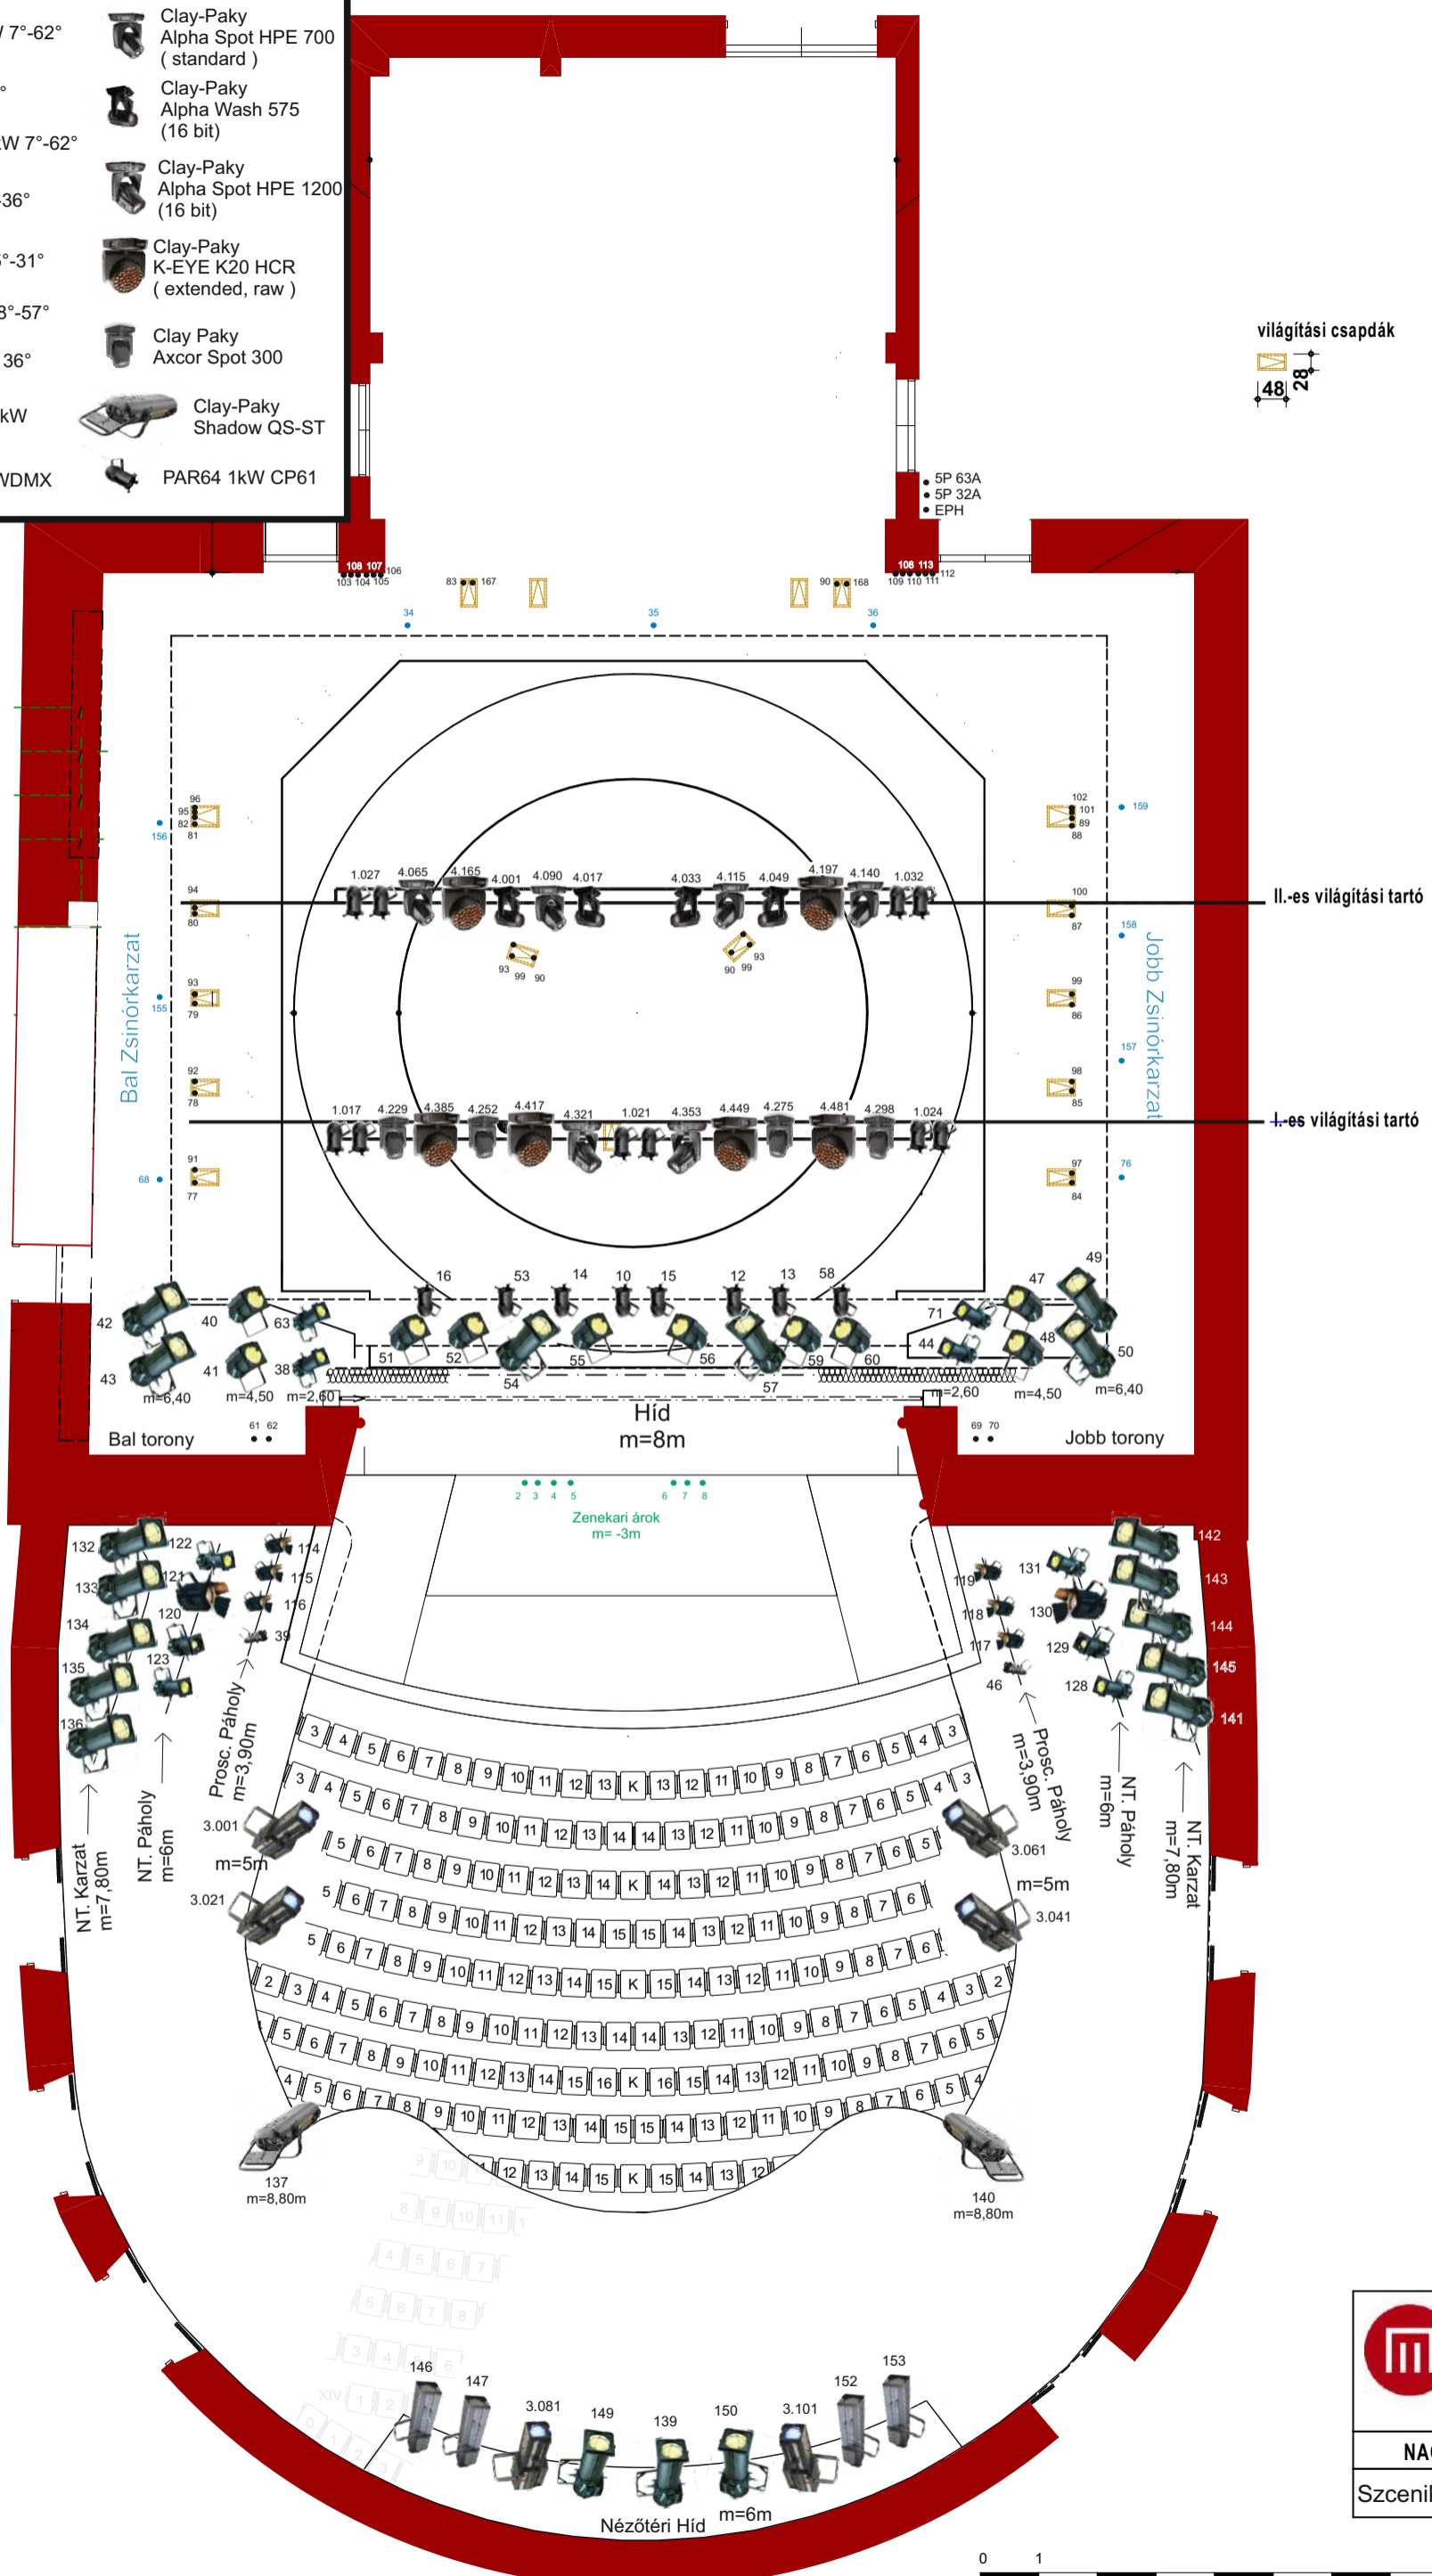

Jelmagyarázat

- | | | | |
|--|---|--|---|
| | Strand Cantata F 2kW 7°-62° | | Clay-Paky Alpha Spot HPE 700 (standard) |
| | ADB C203 2kW 8°-58° | | Clay-Paky Alpha Wash 575 (16 bit) |
| | Strand Cantata F 1,2kW 7°-62° | | Clay-Paky Alpha Spot HPE 1200 (16 bit) |
| | ADB DS201 2kW 13°-36° | | Clay-Paky K-EYE K20 HCR (extended, raw) |
| | ADB DS101 1,2kW 15°-31° | | Clay-Paky Axcor Spot 300 |
| | ADB DW101 1,2kW 38°-57° | | Clay-Paky Shadow QS-ST |
| | ETC S.F. Junor 575W 36° | | PAR64 1kW CP61 |
| | Strand Cantata 9/15 2kW | | |
| | Spotlight PR LED 450 ZSRGBWDMX (RGBW+CCT) | | |

világítási csapdák
 48
 28

MISKOLCI NEMZETI SZÍNHÁZ
 NAGYSZÍNHÁZ
 Szcenikai Világítás

0 1 10 m