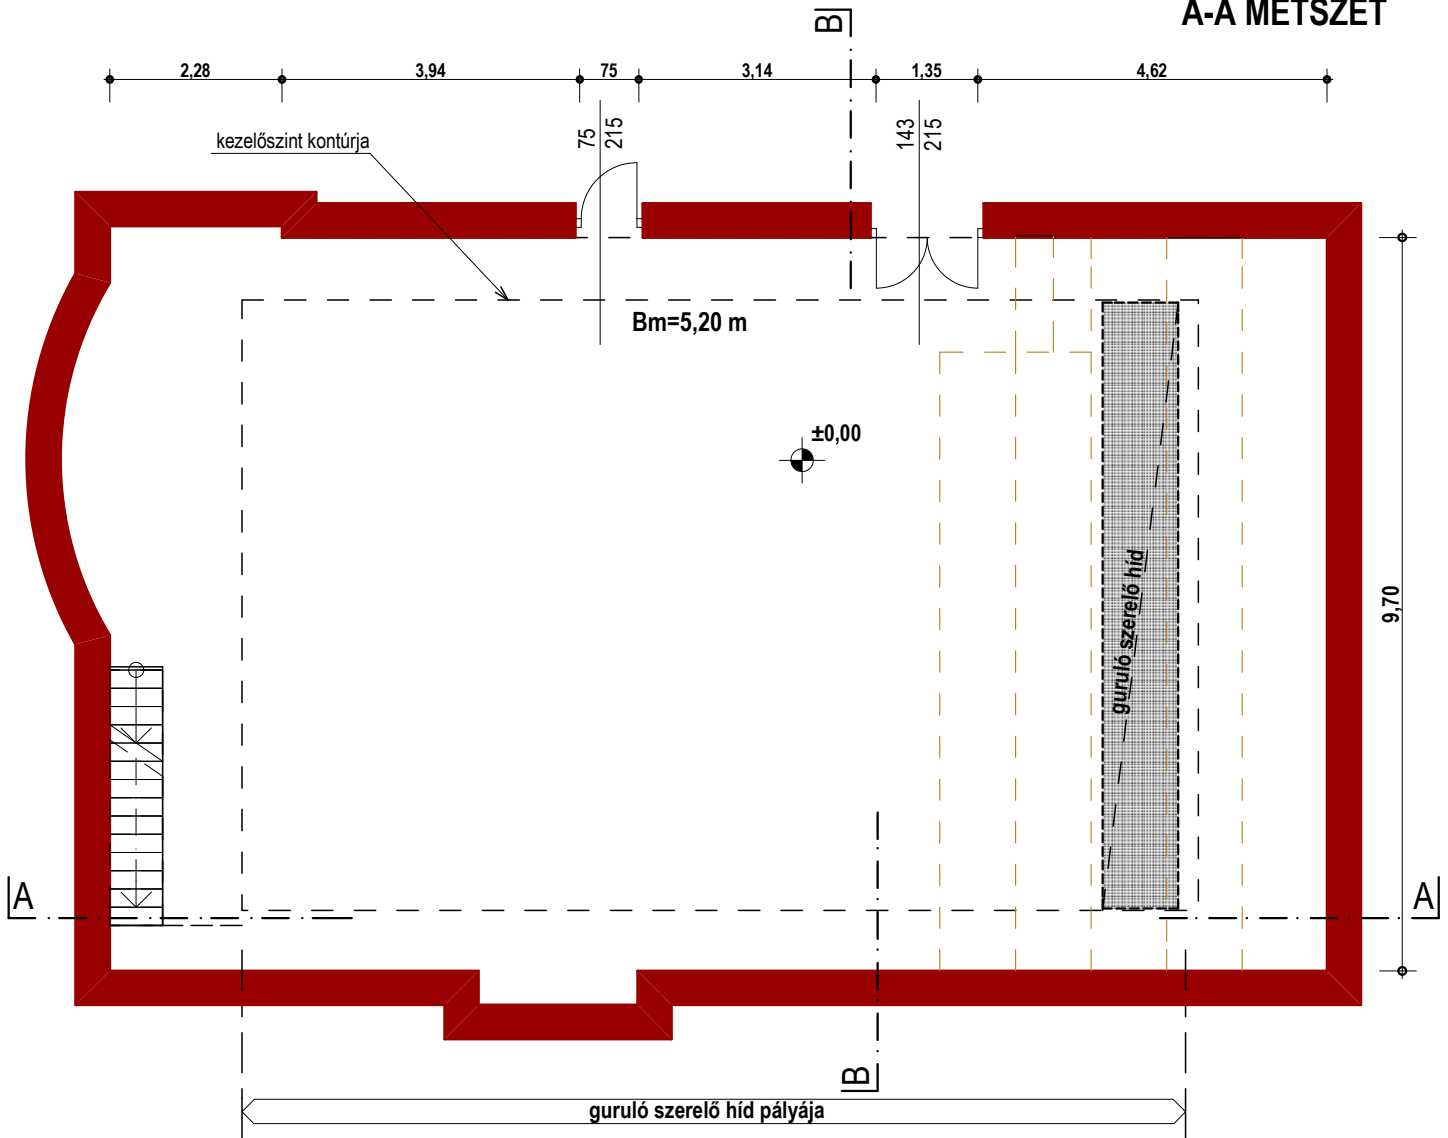

A-A METSZET

**MISKOLCI
NEMZETI
SZÍNHÁZ**
 3525 Miskolc, Déryné u. 1
JÁTÉKSZÍN
FÖLDSZINTI ALAPRAJZ