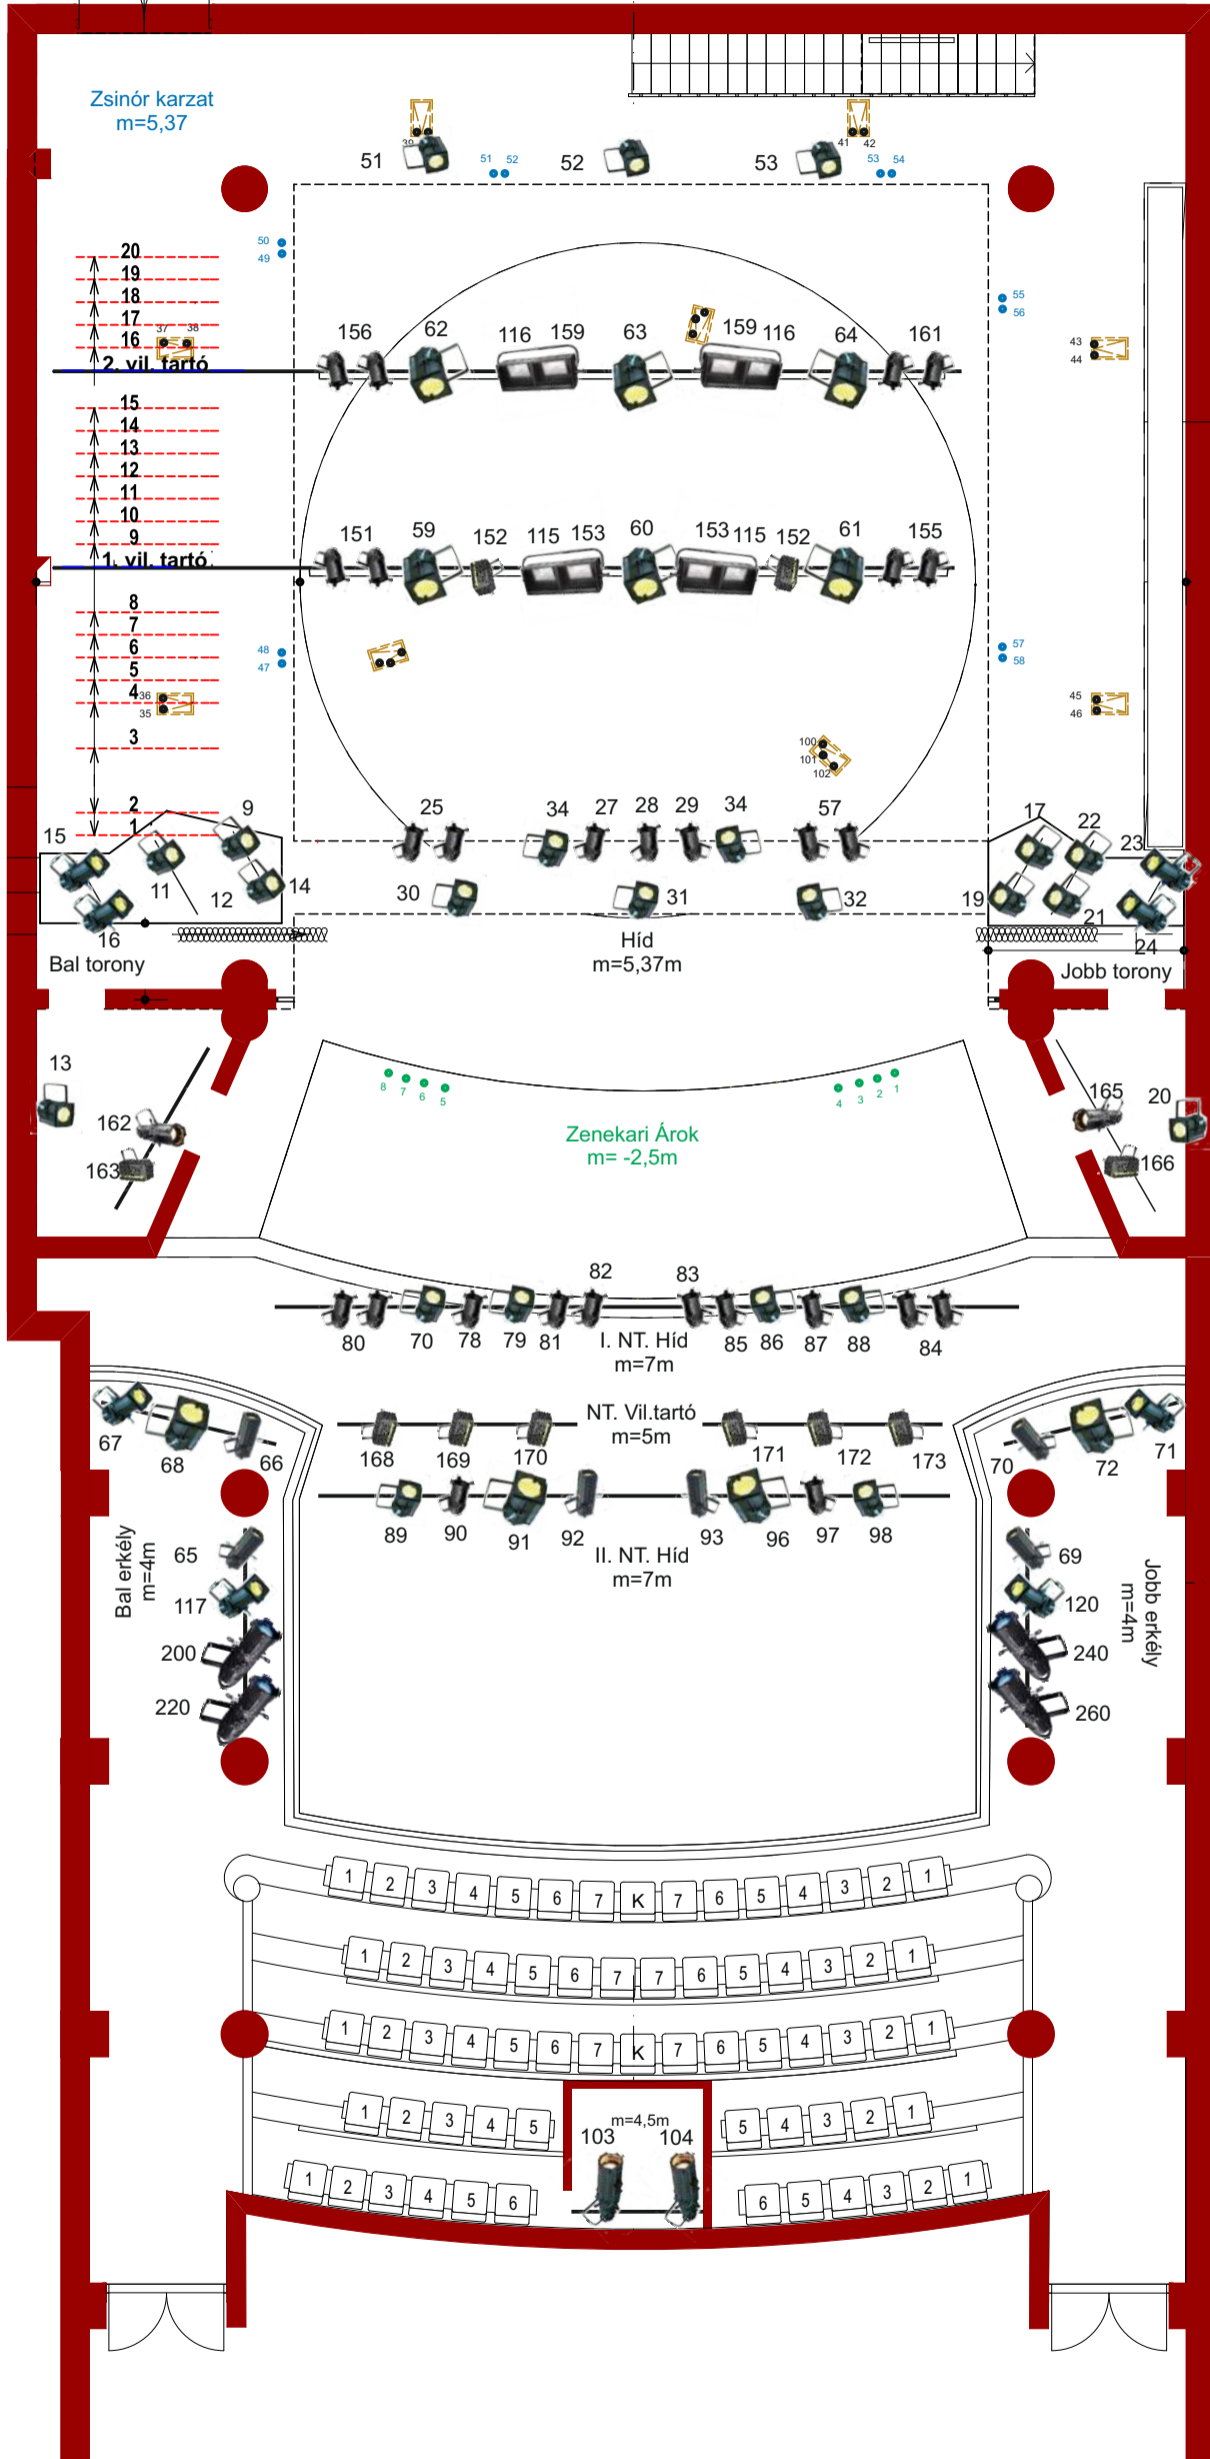

3,48 8,93 2,75

világítás csapdák

Jelmagyarázat

-  PAR64 1kW CP61
-  ADB 1kW PC 10°-61°
-  ADB 2kW F 5°-65°
-  DTS 1kW PC 10°-60°
-  ADB Profile DS-54 650W 18°-38°
-  ADB Profile DS-105 1,2KW 15°-31°
-  Coemar LEDko Fullspectrum 6 25°-50°
-  ETC Source Four 750W 15°-30°
-  ETC Source Four 750W 25°-50°
-  Strand Cyc 1kW Flood 2way